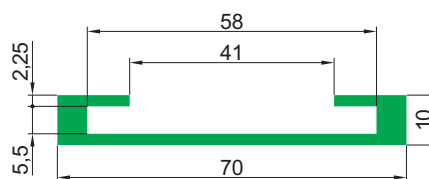

Профиль серии С

Профиль С-02
(под металлические профили CI-16/СIE-16)

Тип	Цвет		Длина рулона [м]	Длина полосы [м]
С-02	G	Зеленый	—	2, 3, 4, 6
	B	Черный		
	W	Белый		

Профиль С-05
(фрезерованный)

Тип	Цвет		Длина рулона [м]	Длина полосы [м]
С-05	G	Зеленый	—	2, 3, 4
	B	Черный		
	W	Белый		

Профиль С-07
(фрезерованный)

Тип	Цвет		Длина рулона [м]	Длина полосы [м]
С-07	G	Зеленый	—	2, 3, 4
	B	Черный		
	W	Белый		

Профиль серии С

Профиль С-09
(фрезерованный)

Тип	Цвет		Длина рулона [м]	Длина полосы [м]
С-09	G	Зеленый	—	2, 3, 4
	B	Черный		
	W	Белый		

Профиль С-12

Тип	Цвет		Длина рулона [м]	Длина полосы [м]
С-12	G	Зеленый	—	2, 3, 4, 6
	B	Черный		
	W	Белый		