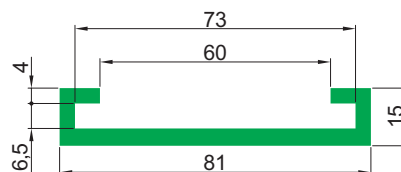

Профиль серии С

Профиль С-02
(под металлические профили CI-16/СIE-16)

Тип	Цвет		Длина рулона [м]	Длина полосы [м]
С-02	G	Зеленый	—	2, 3, 4, 6
	B	Черный		
	W	Белый		

Профиль С-05
(фрезерованный)

Тип	Цвет		Длина рулона [м]	Длина полосы [м]
С-05	G	Зеленый	—	2, 3, 4
	B	Черный		
	W	Белый		

Профиль С-07
(фрезерованный)

Тип	Цвет		Длина рулона [м]	Длина полосы [м]
С-07	G	Зеленый	—	2, 3, 4
	B	Черный		
	W	Белый		

Профиль серии С

Профиль С-09
(фрезерованный)

Тип	Цвет		Длина рулона [м]	Длина полосы [м]
С-09	G	Зеленый	—	2, 3, 4
	B	Черный		
	W	Белый		

Профиль С-12

Тип	Цвет		Длина рулона [м]	Длина полосы [м]
С-12	G	Зеленый	—	2, 3, 4, 6
	B	Черный		
	W	Белый		