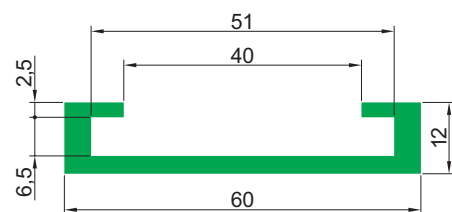

Профиль серии С

Профиль С-02
(под металлические профили CI-16/СIE-16)

Тип	Цвет		Длина рулона [м]	Длина полосы [м]
С-02	G	Зеленый	—	2, 3, 4, 6
	B	Черный		
	W	Белый		

Профиль С-05
(фрезерованный)

Тип	Цвет		Длина рулона [м]	Длина полосы [м]
С-05	G	Зеленый	—	2, 3, 4
	B	Черный		
	W	Белый		

Профиль С-07
(фрезерованный)

Тип	Цвет		Длина рулона [м]	Длина полосы [м]
С-07	G	Зеленый	—	2, 3, 4
	B	Черный		
	W	Белый		

Профиль серии С

Профиль С-09
(фрезерованный)

Тип	Цвет		Длина рулона [м]	Длина полосы [м]
С-09	G	Зеленый	—	2, 3, 4
	B	Черный		
	W	Белый		

Профиль С-12

Тип	Цвет		Длина рулона [м]	Длина полосы [м]
С-12	G	Зеленый	—	2, 3, 4, 6
	B	Черный		
	W	Белый		