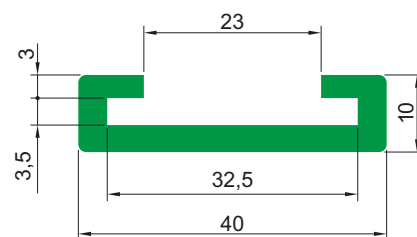

Профиль серии С

Профиль С-02
(под металлические профили CI-16/СIE-16)

Тип	Цвет		Длина рулона [м]	Длина полосы [м]
С-02	G	Зеленый	—	2, 3, 4, 6
	B	Черный		
	W	Белый		

Профиль С-05
(фрезерованный)

Тип	Цвет		Длина рулона [м]	Длина полосы [м]
С-05	G	Зеленый	—	2, 3, 4
	B	Черный		
	W	Белый		

Профиль С-07
(фрезерованный)

Тип	Цвет		Длина рулона [м]	Длина полосы [м]
С-07	G	Зеленый	—	2, 3, 4
	B	Черный		
	W	Белый		

Профиль серии С

Профиль С-09
(фрезерованный)

Тип	Цвет		Длина рулона [м]	Длина полосы [м]
С-09	G	Зеленый	—	2, 3, 4
	B	Черный		
	W	Белый		

Профиль С-12

Тип	Цвет		Длина рулона [м]	Длина полосы [м]
С-12	G	Зеленый	—	2, 3, 4, 6
	B	Черный		
	W	Белый		