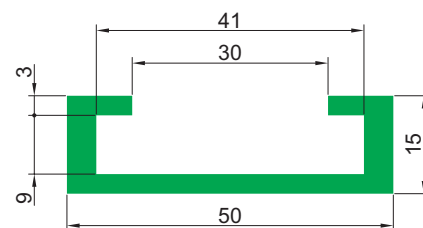

Профиль серии С

Профиль С-02
(под металлические профили CI-16/СIE-16)

Тип	Цвет		Длина рулона [м]	Длина полосы [м]
С-02	G	Зеленый	—	2, 3, 4, 6
	B	Черный		
	W	Белый		

Профиль С-05
(фрезерованный)

Тип	Цвет		Длина рулона [м]	Длина полосы [м]
С-05	G	Зеленый	—	2, 3, 4
	B	Черный		
	W	Белый		

Профиль С-07
(фрезерованный)

Тип	Цвет		Длина рулона [м]	Длина полосы [м]
С-07	G	Зеленый	—	2, 3, 4
	B	Черный		
	W	Белый		

Профиль серии С

Профиль С-09
(фрезерованный)

Тип	Цвет		Длина рулона [м]	Длина полосы [м]
С-09	G	Зеленый	—	2, 3, 4
	B	Черный		
	W	Белый		

Профиль С-12

Тип	Цвет		Длина рулона [м]	Длина полосы [м]
С-12	G	Зеленый	—	2, 3, 4, 6
	B	Черный		
	W	Белый		