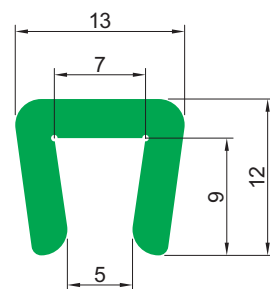

Профиль серии GL

Профиль GL-2

Тип	Цвет		Длина рулона [м]	Длина полосы [м]	s [мм]
GL-2 A	G	Зеленый	50	2, 3, 4, 6	2,2
	B	Черный			
	W	Белый			
GL-2	G	Зеленый	50	2, 3, 4, 6	3,2
	B	Черный			
	W	Белый			
GL-2 B	G	Зеленый	50	2, 3, 4, 6	4,2
	B	Черный			
	W	Белый			

Профиль GL-3

Тип	Цвет		Длина рулона [м]	Длина полосы [м]
GL-3	G	Зеленый	50	2, 3, 4, 6
	B	Черный		
	W	Белый		

Профиль GL-1

Тип	Цвет		Длина рулона [м]	Длина полосы [м]
GL-1	G	Зеленый	50	2, 3, 4, 6
	B	Черный		
	W	Белый		

Профиль серии GL

Профиль GL-6

Тип	Цвет		Длина рулона [м]	Длина полосы [м]
GL-6	G	Зеленый	50	2, 3, 4, 6
	B	Черный		
	W	Белый		

Профиль GL-7

Тип	Цвет		Длина рулона [м]	Длина полосы [м]
GL-7	G	Зеленый	50	2, 3, 4, 6
	B	Черный		
	W	Белый		

Профиль серии GL

Профиль GL-4

Тип	Цвет		Длина рулона [м]	Длина полосы [м]	S [мм]
GL-4	G	Зеленый	—	2, 3, 4, 6	3,2
	B	Черный			
	W	Белый			

Профиль GL-5

Тип	Цвет		Длина рулона [м]	Длина полосы [м]	S [мм]
GL-5	G	Зеленый	—	2, 3, 4, 6	3,2
	B	Черный			
	W	Белый			