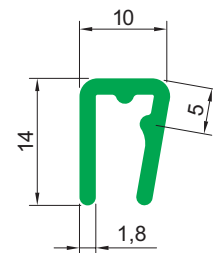

Профиль серии GL

Профиль GL-2

Тип	Цвет		Длина рулона [м]	Длина полосы [м]	s [мм]
GL-2 A	G	Зеленый	50	2, 3, 4, 6	2,2
	B	Черный			
	W	Белый			
GL-2	G	Зеленый	50	2, 3, 4, 6	3,2
	B	Черный			
	W	Белый			
GL-2 B	G	Зеленый	50	2, 3, 4, 6	4,2
	B	Черный			
	W	Белый			

Профиль GL-3

Тип	Цвет		Длина рулона [м]	Длина полосы [м]
GL-3	G	Зеленый	50	2, 3, 4, 6
	B	Черный		
	W	Белый		

Профиль GL-1

Тип	Цвет		Длина рулона [м]	Длина полосы [м]
GL-1	G	Зеленый	50	2, 3, 4, 6
	B	Черный		
	W	Белый		

Профиль серии GL

Профиль GL-6

Тип	Цвет		Длина рулона [м]	Длина полосы [м]
GL-6	G	Зеленый	50	2, 3, 4, 6
	B	Черный		
	W	Белый		

Профиль GL-7

Тип	Цвет		Длина рулона [м]	Длина полосы [м]
GL-7	G	Зеленый	50	2, 3, 4, 6
	B	Черный		
	W	Белый		

Тип	Цвет	Кол-во в коробке
Оси для MGL-501	Ø 12 мм, длина 100 мм	100
Оси для MGL-501	Ø 14 мм, длина 100 мм	100
Оси для MGL-501	Ø 16 мм, длина 100 мм	100