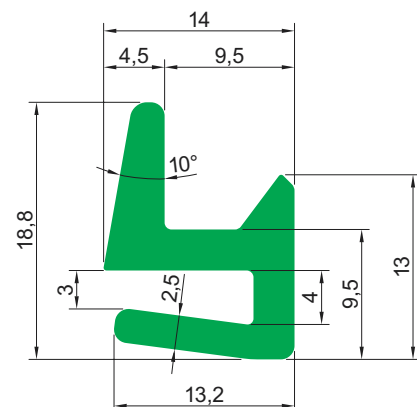

Профиль серии GL

Профиль GL-6

Тип	Цвет		Длина рулона [м]	Длина полосы [м]
GL-6	G	Зеленый	50	2, 3, 4, 6
	B	Черный		
	W	Белый		

Профиль GL-7

Тип	Цвет		Длина рулона [м]	Длина полосы [м]
GL-7	G	Зеленый	50	2, 3, 4, 6
	B	Черный		
	W	Белый		

Профиль серии GL

Профиль GL-4

Тип	Цвет		Длина рулона [м]	Длина полосы [м]	S [мм]
GL-4	G	Зеленый	—	2, 3, 4, 6	3,2
	B	Черный			
	W	Белый			

Профиль GL-5

Тип	Цвет		Длина рулона [м]	Длина полосы [м]	S [мм]
GL-5	G	Зеленый	—	2, 3, 4, 6	3,2
	B	Черный			
	W	Белый			