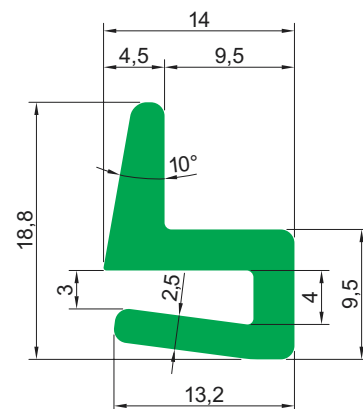

Профиль серии GL

Профиль GL-2

Тип	Цвет		Длина рулона [м]	Длина полосы [м]	s [мм]
GL-2 A	G	Зеленый	50	2, 3, 4, 6	2,2
	B	Черный			
	W	Белый			
GL-2	G	Зеленый	50	2, 3, 4, 6	3,2
	B	Черный			
	W	Белый			
GL-2 B	G	Зеленый	50	2, 3, 4, 6	4,2
	B	Черный			
	W	Белый			

Профиль серии GL

Профиль GL-6

Тип	Цвет		Длина рулона [м]	Длина полосы [м]
GL-6	G	Зеленый	50	2, 3, 4, 6
	B	Черный		
	W	Белый		

Профиль GL-7

Тип	Цвет		Длина рулона [м]	Длина полосы [м]
GL-7	G	Зеленый	50	2, 3, 4, 6
	B	Черный		
	W	Белый		

Профиль серии GL

Профиль GL-4

Тип	Цвет		Длина рулона [м]	Длина полосы [м]	S [мм]
GL-4	G	Зеленый	—	2, 3, 4, 6	3,2
	B	Черный			
	W	Белый			

Профиль GL-5

Тип	Цвет		Длина рулона [м]	Длина полосы [м]	S [мм]
GL-5	G	Зеленый	—	2, 3, 4, 6	3,2
	B	Черный			
	W	Белый			

Тип	Цвет	Кол-во в коробке
Оси для MGL-501	Ø 12 мм, длина 100 мм	100
Оси для MGL-501	Ø 14 мм, длина 100 мм	100
Оси для MGL-501	Ø 16 мм, длина 100 мм	100