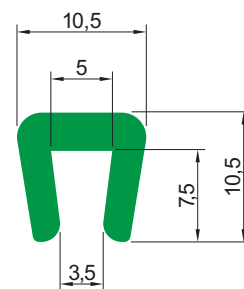

Профиль серии GL

Профиль GL-2

Тип	Цвет		Длина рулона [м]	Длина полосы [м]	s [мм]
GL-2 A	G	Зеленый	50	2, 3, 4, 6	2,2
	B	Черный			
	W	Белый			
GL-2	G	Зеленый	50	2, 3, 4, 6	3,2
	B	Черный			
	W	Белый			
GL-2 B	G	Зеленый	50	2, 3, 4, 6	4,2
	B	Черный			
	W	Белый			

Профиль GL-3

Тип	Цвет		Длина рулона [м]	Длина полосы [м]
GL-3	G	Зеленый	50	2, 3, 4, 6
	B	Черный		
	W	Белый		

Профиль GL-1

Тип	Цвет		Длина рулона [м]	Длина полосы [м]
GL-1	G	Зеленый	50	2, 3, 4, 6
	B	Черный		
	W	Белый		

Профиль серии GL

Профиль GL-6

Тип	Цвет		Длина рулона [м]	Длина полосы [м]
GL-6	G	Зеленый	50	2, 3, 4, 6
	B	Черный		
	W	Белый		

Профиль GL-7

Тип	Цвет		Длина рулона [м]	Длина полосы [м]
GL-7	G	Зеленый	50	2, 3, 4, 6
	B	Черный		
	W	Белый		

Тип	Цвет	Кол-во в коробке
Оси для MGL-501	Ø 12 мм, длина 100 мм	100
Оси для MGL-501	Ø 14 мм, длина 100 мм	100
Оси для MGL-501	Ø 16 мм, длина 100 мм	100