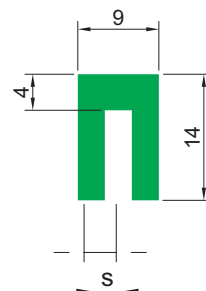

Профиль серии GL

Профиль GL-2

Тип	Цвет		Длина рулона [м]	Длина полосы [м]	s [мм]
GL-2 A	G	Зеленый	50	2, 3, 4, 6	2,2
	B	Черный			
	W	Белый			
GL-2	G	Зеленый	50	2, 3, 4, 6	3,2
	B	Черный			
	W	Белый			
GL-2 B	G	Зеленый	50	2, 3, 4, 6	4,2
	B	Черный			
	W	Белый			

Профиль GL-3

Тип	Цвет		Длина рулона [м]	Длина полосы [м]
GL-3	G	Зеленый	50	2, 3, 4, 6
	B	Черный		
	W	Белый		

Профиль GL-1

Тип	Цвет		Длина рулона [м]	Длина полосы [м]
GL-1	G	Зеленый	50	2, 3, 4, 6
	B	Черный		
	W	Белый		

Профиль серии GL

Профиль GL-6

Тип	Цвет		Длина рулона [м]	Длина полосы [м]
GL-6	G	Зеленый	50	2, 3, 4, 6
	B	Черный		
	W	Белый		

Профиль GL-7

Тип	Цвет		Длина рулона [м]	Длина полосы [м]
GL-7	G	Зеленый	50	2, 3, 4, 6
	B	Черный		
	W	Белый		

Тип	Цвет	Кол-во в коробке
Оси для MGL-501	Ø 12 мм, длина 100 мм	100
Оси для MGL-501	Ø 14 мм, длина 100 мм	100
Оси для MGL-501	Ø 16 мм, длина 100 мм	100