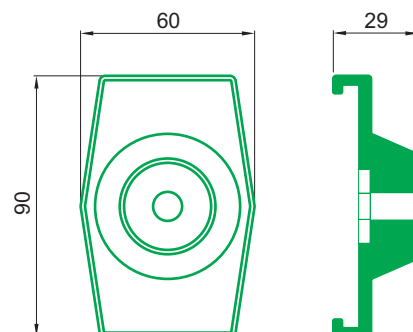

Профиль серии GL

Профиль GL-6

Тип	Цвет		Длина рулона [м]	Длина полосы [м]
GL-6	G	Зеленый	50	2, 3, 4, 6
	B	Черный		
	W	Белый		

Профиль GL-7

Тип	Цвет		Длина рулона [м]	Длина полосы [м]
GL-7	G	Зеленый	50	2, 3, 4, 6
	B	Черный		
	W	Белый		

Профиль серии GL

Профиль GL-4

Тип	Цвет		Длина рулона [м]	Длина полосы [м]	S [мм]
GL-4	G	Зеленый	—	2, 3, 4, 6	3,2
	B	Черный			
	W	Белый			

Профиль GL-5

Тип	Цвет		Длина рулона [м]	Длина полосы [м]	S [мм]
GL-5	G	Зеленый	—	2, 3, 4, 6	3,2
	B	Черный			
	W	Белый			

Профиль серии GL

Профиль GL-501

Тип	Цвет		Длина рулона [м]	Длина полосы [м]
GL-501	G	Зеленый	—	2, 3, 4, 6
	B	Черный		
	W	Белый		

Фиксаторы MGL-501
(для профилей GL-501)

Тип	Цвет	Кол-во в коробке
MGL-501	B Черный	100

Тип	Цвет	Кол-во в коробке
Оси для MGL-501	Ø 12 мм, длина 100 мм	100
Оси для MGL-501	Ø 14 мм, длина 100 мм	100
Оси для MGL-501	Ø 16 мм, длина 100 мм	100