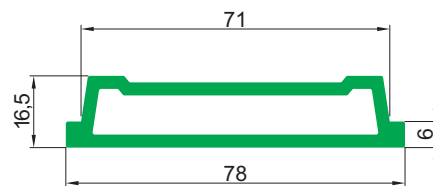

Профиль серии GL

Профиль GL-4

Тип	Цвет		Длина рулона [м]	Длина полосы [м]	S [мм]
GL-4	G	Зеленый	—	2, 3, 4, 6	3,2
	B	Черный			
	W	Белый			

Профиль GL-5

Тип	Цвет		Длина рулона [м]	Длина полосы [м]	S [мм]
GL-5	G	Зеленый	—	2, 3, 4, 6	3,2
	B	Черный			
	W	Белый			

Профиль серии GL

Профиль GL-501

Тип	Цвет		Длина рулона [м]	Длина полосы [м]
GL-501	G	Зеленый	—	2, 3, 4, 6
	B	Черный		
	W	Белый		

Фиксаторы MGL-501
(для профилей GL-501)

Тип	Цвет	Кол-во в коробке
MGL-501	B Черный	100