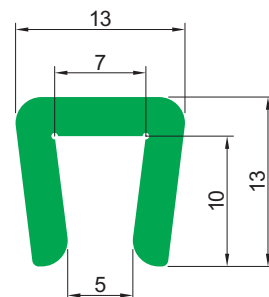

Профиль серии GL

Профиль GL-2

Тип	Цвет		Длина рулона [м]	Длина полосы [м]	s [мм]
GL-2 A	G	Зеленый	50	2, 3, 4, 6	2,2
	B	Черный			
	W	Белый			
GL-2	G	Зеленый	50	2, 3, 4, 6	3,2
	B	Черный			
	W	Белый			
GL-2 B	G	Зеленый	50	2, 3, 4, 6	4,2
	B	Черный			
	W	Белый			

Профиль GL-3

Тип	Цвет		Длина рулона [м]	Длина полосы [м]
GL-3	G	Зеленый	50	2, 3, 4, 6
	B	Черный		
	W	Белый		

Профиль GL-1

Тип	Цвет		Длина рулона [м]	Длина полосы [м]
GL-1	G	Зеленый	50	2, 3, 4, 6
	B	Черный		
	W	Белый		

Профиль серии GL

Профиль GL-6

Тип	Цвет		Длина рулона [м]	Длина полосы [м]
GL-6	G	Зеленый	50	2, 3, 4, 6
	B	Черный		
	W	Белый		

Профиль GL-7

Тип	Цвет		Длина рулона [м]	Длина полосы [м]
GL-7	G	Зеленый	50	2, 3, 4, 6
	B	Черный		
	W	Белый		

Профиль серии GL

Профиль GL-4

Тип	Цвет		Длина рулона [м]	Длина полосы [м]	S [мм]
GL-4	G	Зеленый	—	2, 3, 4, 6	3,2
	B	Черный			
	W	Белый			

Профиль GL-5

Тип	Цвет		Длина рулона [м]	Длина полосы [м]	S [мм]
GL-5	G	Зеленый	—	2, 3, 4, 6	3,2
	B	Черный			
	W	Белый			