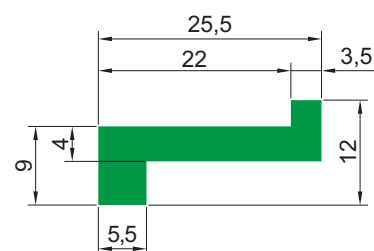

Профиль серии Z и ZR

Профиль Z

Тип	Цвет		Длина рулона [м]	Длина полосы [м]
Z	G	Зеленый	50	-
	B	Черный		
	W	Белый		

Профиль ZR

Тип	Цвет		Длина рулона [м]	Длина полосы [м]
ZR	G	Зеленый	50	-
	B	Черный		
	W	Белый		

Профиль ZR2

Тип	Цвет		Длина рулона [м]	Длина полосы [м]
ZR2	G	Зеленый	50	2, 3, 4, 6
	B	Черный		
	W	Белый		

Профиль серии ZK

Профили ZK (D, E, F, G, H, J)

Тип	Цвет		Длина рулона [м]	Длина полосы [м]	B [мм]	H [мм]	h [мм]
ZK-D	G	Зеленый	40	-	25,4	13,4	3,2
	B	Черный					
	W	Белый					
ZK-E	G	Зеленый	40	-	25,4	15	4,8
	B	Черный					
	W	Белый					
ZK-F	G	Зеленый	40	-	25,4	17,7	7,5
	B	Черный					
	W	Белый					
ZK-G	G	Зеленый	40	-	25,4	19,7	9,5
	B	Черный					
	W	Белый					
ZK-H	G	Зеленый	40	-	22,2	17,7	7,5
	B	Черный					
	W	Белый					
ZK-J	G	Зеленый	40	-	22,2	19,7	9,5
	B	Черный					
	W	Белый					

Профиль ZK

Тип	Цвет		Длина рулона [м]	Длина полосы [м]
ZK	G	Зеленый	40	-
	B	Черный		
	W	Белый		