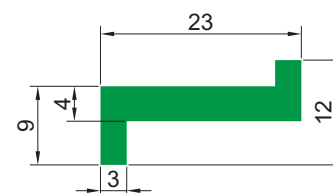

Профиль серии Z и ZR

Профиль Z

Тип	Цвет		Длина рулона [м]	Длина полосы [м]
Z	G	Зеленый	50	-
	B	Черный		
	W	Белый		

Профиль ZR

Тип	Цвет		Длина рулона [м]	Длина полосы [м]
ZR	G	Зеленый	50	-
	B	Черный		
	W	Белый		

Профиль ZR2

Тип	Цвет		Длина рулона [м]	Длина полосы [м]
ZR2	G	Зеленый	50	2, 3, 4, 6
	B	Черный		
	W	Белый		

Профиль серии ZK

Профили ZK (D, E, F, G, H, J)

Тип	Цвет		Длина рулона [м]	Длина полосы [м]	B [мм]	H [мм]	h [мм]
ZK-D	G	Зеленый	40	-	25,4	13,4	3,2
	B	Черный					
	W	Белый					
ZK-E	G	Зеленый	40	-	25,4	15	4,8
	B	Черный					
	W	Белый					
ZK-F	G	Зеленый	40	-	25,4	17,7	7,5
	B	Черный					
	W	Белый					
ZK-G	G	Зеленый	40	-	25,4	19,7	9,5
	B	Черный					
	W	Белый					
ZK-H	G	Зеленый	40	-	22,2	17,7	7,5
	B	Черный					
	W	Белый					
ZK-J	G	Зеленый	40	-	22,2	19,7	9,5
	B	Черный					
	W	Белый					

Профиль ZK

Тип	Цвет		Длина рулона [м]	Длина полосы [м]
ZK	G	Зеленый	40	-
	B	Черный		
	W	Белый		