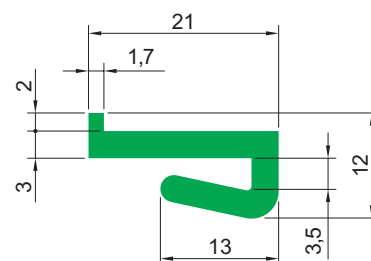

Профиль серии Z и ZR

Профиль Z

Тип	Цвет		Длина рулона [м]	Длина полосы [м]
Z	G	Зеленый	50	-
	B	Черный		
	W	Белый		

Профиль ZR

Тип	Цвет		Длина рулона [м]	Длина полосы [м]
ZR	G	Зеленый	50	-
	B	Черный		
	W	Белый		

Профиль ZR2

Тип	Цвет		Длина рулона [м]	Длина полосы [м]
ZR2	G	Зеленый	50	2, 3, 4, 6
	B	Черный		
	W	Белый		

Профиль серии ZK

Профили ZK (D, E, F, G, H, J)

Тип	Цвет		Длина рулона [м]	Длина полосы [м]	B [мм]	H [мм]	h [мм]
ZK-D	G	Зеленый	40	-	25,4	13,4	3,2
	B	Черный					
	W	Белый					
ZK-E	G	Зеленый	40	-	25,4	15	4,8
	B	Черный					
	W	Белый					
ZK-F	G	Зеленый	40	-	25,4	17,7	7,5
	B	Черный					
	W	Белый					
ZK-G	G	Зеленый	40	-	25,4	19,7	9,5
	B	Черный					
	W	Белый					
ZK-H	G	Зеленый	40	-	22,2	17,7	7,5
	B	Черный					
	W	Белый					
ZK-J	G	Зеленый	40	-	22,2	19,7	9,5
	B	Черный					
	W	Белый					

Профиль ZK

Тип	Цвет		Длина рулона [м]	Длина полосы [м]
ZK	G	Зеленый	40	-
	B	Черный		
	W	Белый		