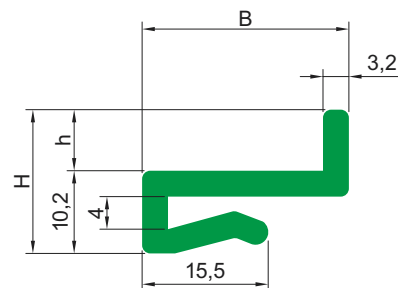

Профиль серии Z и ZR

Профиль Z

Тип	Цвет		Длина рулона [м]	Длина полосы [м]
Z	G	Зеленый	50	-
	B	Черный		
	W	Белый		

Профиль ZR

Тип	Цвет		Длина рулона [м]	Длина полосы [м]
ZR	G	Зеленый	50	-
	B	Черный		
	W	Белый		

Профиль ZR2

Тип	Цвет		Длина рулона [м]	Длина полосы [м]
ZR2	G	Зеленый	50	2, 3, 4, 6
	B	Черный		
	W	Белый		

Профиль серии ZK

Профили ZK (D, E, F, G, H, J)

Тип	Цвет		Длина рулона [м]	Длина полосы [м]	B [мм]	H [мм]	h [мм]
ZK-D	G	Зеленый	40	-	25,4	13,4	3,2
	B	Черный					
	W	Белый					
ZK-E	G	Зеленый	40	-	25,4	15	4,8
	B	Черный					
	W	Белый					
ZK-F	G	Зеленый	40	-	25,4	17,7	7,5
	B	Черный					
	W	Белый					
ZK-G	G	Зеленый	40	-	25,4	19,7	9,5
	B	Черный					
	W	Белый					
ZK-H	G	Зеленый	40	-	22,2	17,7	7,5
	B	Черный					
	W	Белый					
ZK-J	G	Зеленый	40	-	22,2	19,7	9,5
	B	Черный					
	W	Белый					

Профиль ZK

Тип	Цвет		Длина рулона [м]	Длина полосы [м]
ZK	G	Зеленый	40	-
	B	Черный		
	W	Белый		