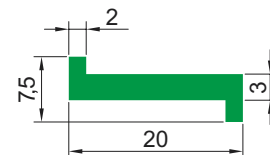

Профиль серии Z и ZR

Профиль Z

Тип	Цвет		Длина рулона [м]	Длина полосы [м]
Z	G	Зеленый	50	-
	B	Черный		
	W	Белый		

Профиль ZR

Тип	Цвет		Длина рулона [м]	Длина полосы [м]
ZR	G	Зеленый	50	-
	B	Черный		
	W	Белый		

Профиль ZR2

Тип	Цвет		Длина рулона [м]	Длина полосы [м]
ZR2	G	Зеленый	50	2, 3, 4, 6
	B	Черный		
	W	Белый		

Профиль серии ZK

Профили ZK (D, E, F, G, H, J)

Тип	Цвет		Длина рулона [м]	Длина полосы [м]	B [мм]	H [мм]	h [мм]
ZK-D	G	Зеленый	40	-	25,4	13,4	3,2
	B	Черный					
	W	Белый					
ZK-E	G	Зеленый	40	-	25,4	15	4,8
	B	Черный					
	W	Белый					
ZK-F	G	Зеленый	40	-	25,4	17,7	7,5
	B	Черный					
	W	Белый					
ZK-G	G	Зеленый	40	-	25,4	19,7	9,5
	B	Черный					
	W	Белый					
ZK-H	G	Зеленый	40	-	22,2	17,7	7,5
	B	Черный					
	W	Белый					
ZK-J	G	Зеленый	40	-	22,2	19,7	9,5
	B	Черный					
	W	Белый					

Профиль ZK

Тип	Цвет		Длина рулона [м]	Длина полосы [м]
ZK	G	Зеленый	40	-
	B	Черный		
	W	Белый		